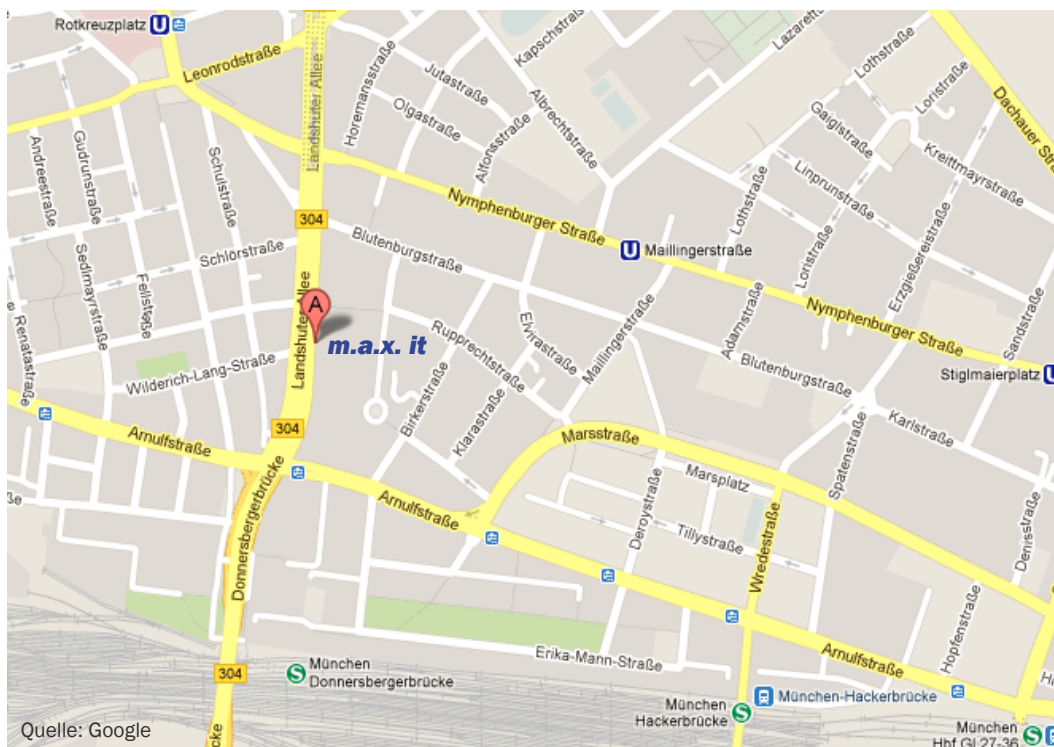

## Ihr Weg zu uns

m.a.x. Informationstechnologie AG, Landshuter Allee 12-14, 80637 München  
 Unseren Empfang finden Sie im Bereich der Hausnummer 12 im vierten Stock des Danner-Forums.

### Mit dem Auto

Lage: Direkt am Mittleren Ring (B304). Öffentliche Parkplätze: In Parkbuchten vor dem Gebäude sowie in den Nebenstraßen. Bei vorheriger Anmeldung können wir Ihnen einen Platz in der Tiefgarage reservieren.

### Mit den öffentlichen Verkehrsmitteln

U-Bahn (Linie 1): Haltestelle „Rotkreuzplatz“, Fußweg ca. 10 Min.

S-Bahn (jede Linie): Haltestelle „Donnersbergerbrücke“, Fußweg ca. 10 Min.

Tram (Linien 16 und 17): Haltestelle „Donnersbergerstraße“, Fußweg ca. 5 Min.